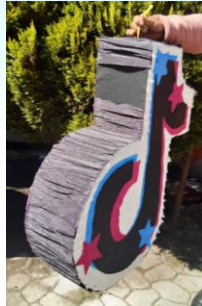

Modelo: T008 **Numero 50 con temática**

Piñata de tambor

Medidas aproximadas:

Alto: 60 cm

Ancho: 90 cm

Fondo: 20 cm

Capacidad para 4 kg de dulces

Piñatas Arte-Mex

Catálogo de piñatas de tambor

Modelo: T009 Logo

Piñata de tambor

Medidas aproximadas:

Alto: 75 cm

Ancho: 65 cm

Fondo: 20 cm

Capacidad para 4 kg de dulces