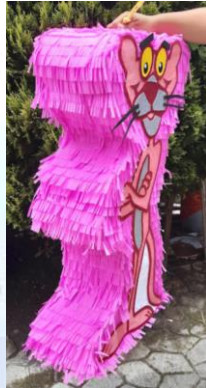

Modelo: T008 **Numero 50 con temática**

Piñata de tambor

Medidas aproximadas:

Alto: 60 cm

Ancho: 90 cm

Fondo: 20 cm

Capacidad para 4 kg de dulces

Piñatas Arte-Mex

Catálogo de piñatas de tambor

Modelo: T009 Logo

Piñata de tambor

Medidas aproximadas:

Alto: 75 cm

Ancho: 65 cm

Fondo: 20 cm

Capacidad para 4 kg de dulces